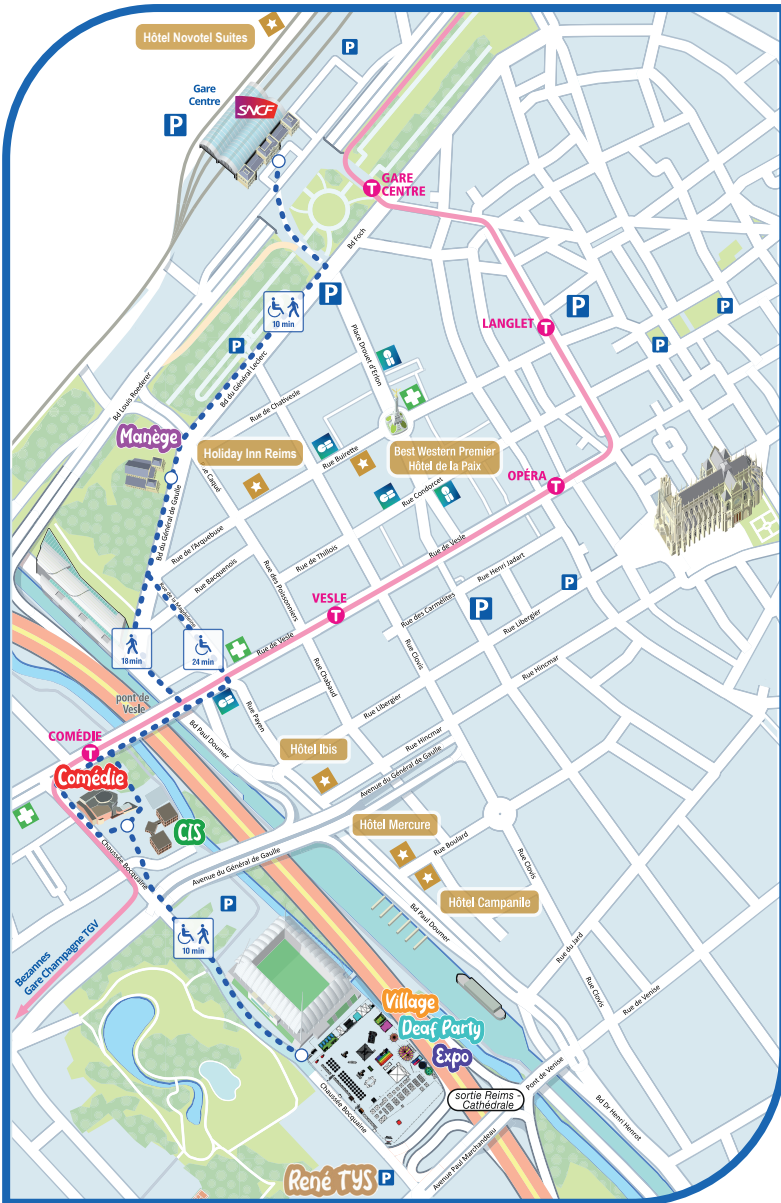

Reims • Plan de la ville • City Map

Manège

2, Boulevard du Général Leclerc
51100 Reims

Comédie

3, chaussée Bocquaine
51100 Reims

Village

chaussée Bocquaine
51100 Reims

René TYS

5 Imp. Léo Lagrange
51100 REIMS

Gare - Train Station

Arret de Tram - Tramway Stop

DAB - ATM

Hôtel - Hotel

Pharmacie - Pharmacy

Parking - Car Park